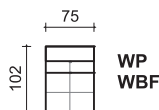

2,5PL-N-2,5R-DPP