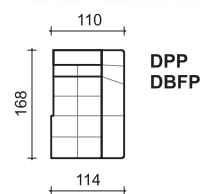

2,5PL-N-2,5R-DPP