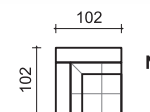

2,5PL-N-2,5R-DPP